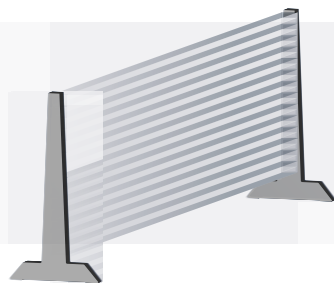

## Écran de comptoir avec protection latérale

Hauteur : 670mm  
Largeur : 900mm  
Épaisseur : 3 mm  
PMMA transparent

**98€**

Prix unitaire HT  
Départ atelier

Personnalisez votre message  
d'accueil pour **5,80€**

## Écran de comptoir simple

Hauteur : 650mm  
Largeur : 700mm  
Épaisseur : 3 mm  
PMMA transparent

**55€**

Prix unitaire HT  
Départ atelier

Disponible avec  
et sans fenêtre

## Écran de bureau

Hauteur : 640mm  
Épaisseur : 16 mm  
PC Alvéolaire transparent

**69€**

Prix HT mètre linéaire  
Départ atelier