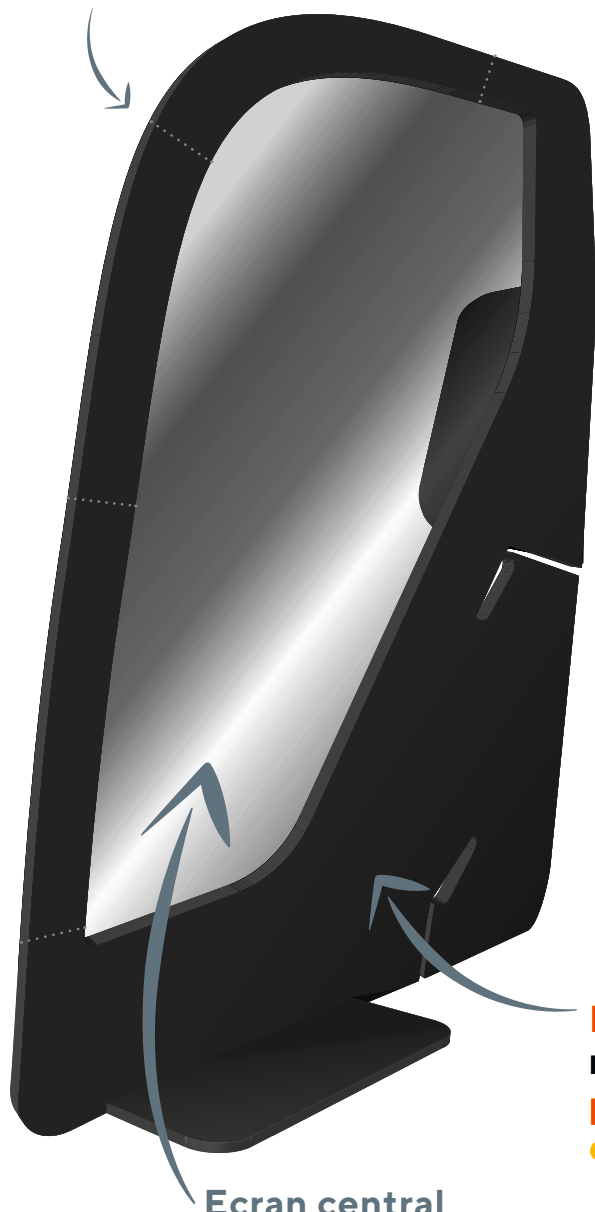

Écran de **protection** véhicule utilitaire

4 points de rupture en cas de choc

Ecran central souple incolore

covid | 19
coron virus

Semi-Souple
Léger
Maniable
Flexible

124€

Prix unitaire HT
Départ atelier

389€

Prix HT le lot de 4 exemplaires
Départ atelier

692€

Prix HT le lot de 8 exemplaires
Départ atelier

Installation
rapide et simple
par la **ceinture**
de **sécurité**

Découvrez nos gammes de **signalétiques adaptées**
N'hésitez pas à nous contacter pour plus d'informations